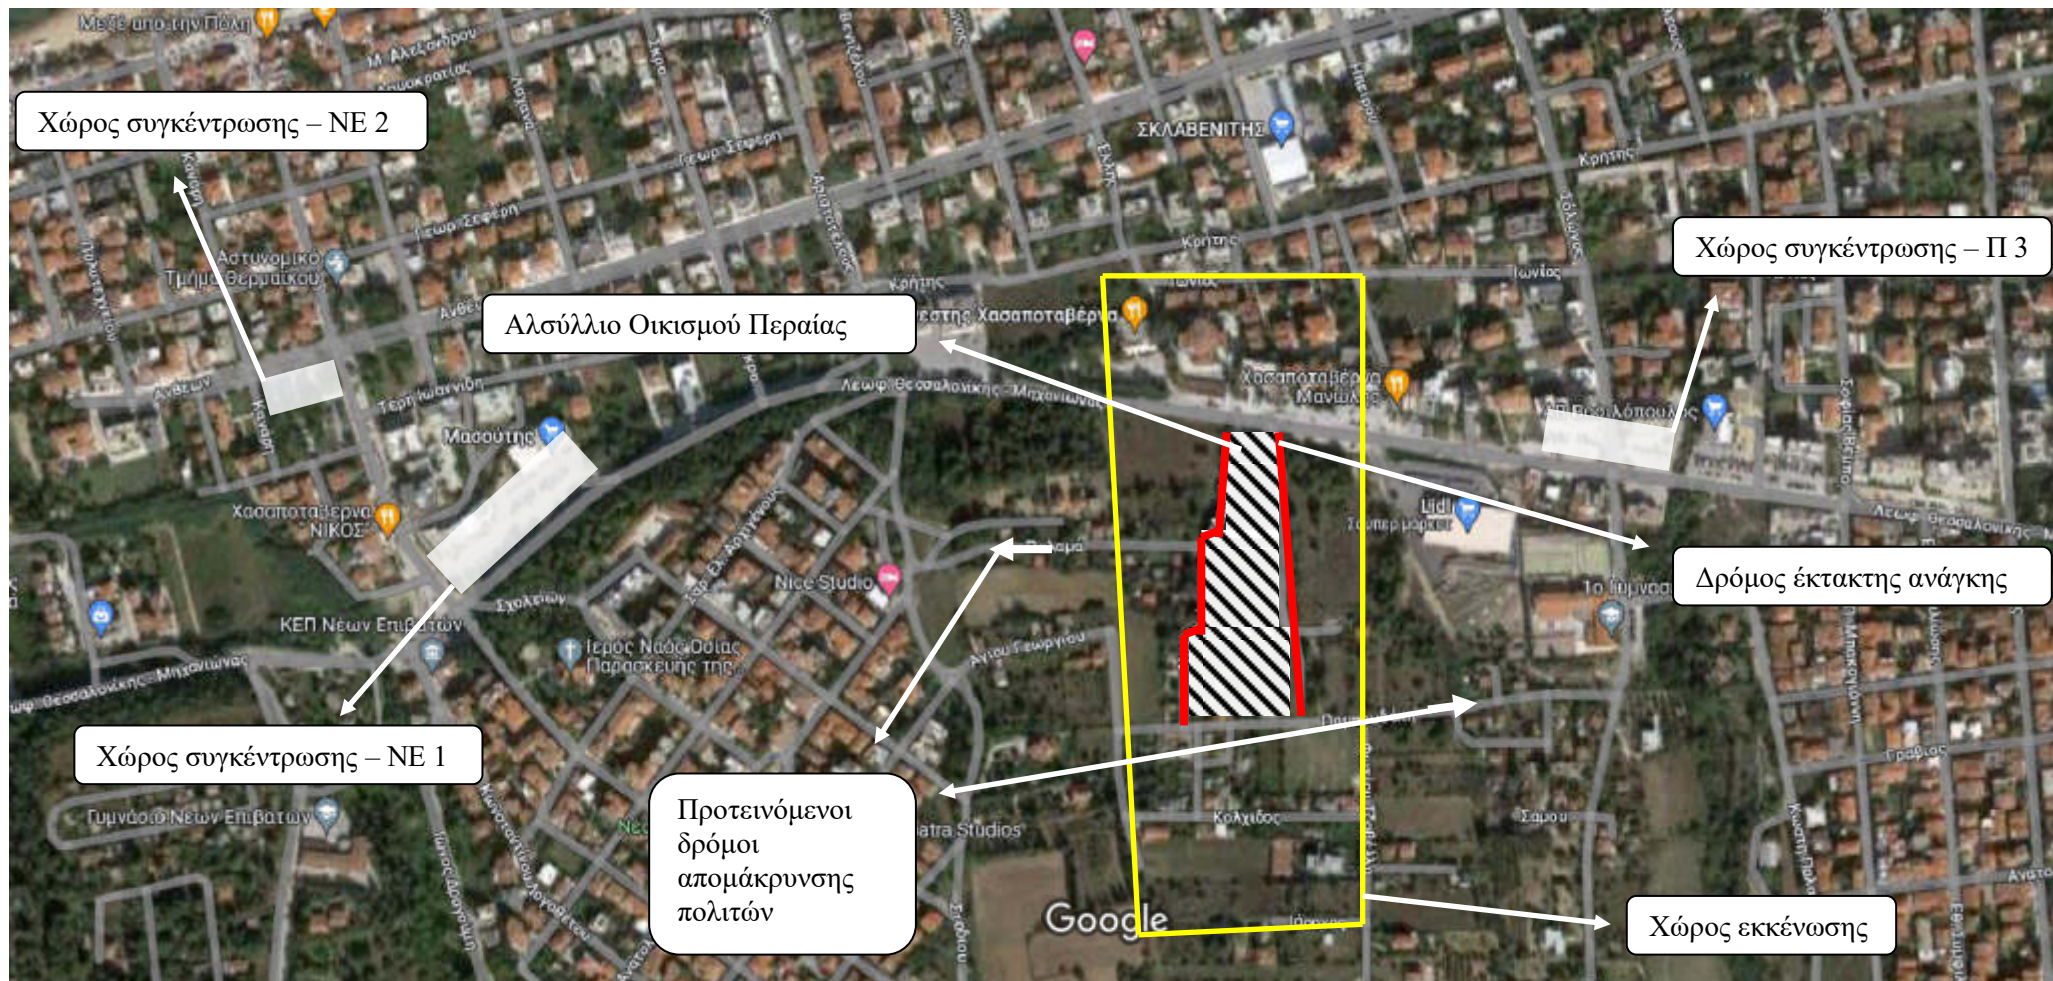

Σε περίπτωση που ληφθεί η απόφαση οργανωμένης απομάκρυνσης οι πολίτες θα οδηγηθούν στους παρακάτω χώρους φιλοξενίας, με ευθύνη του Δήμου:

1. ΠΕΡΑΙΑ - Γήπεδο Αχιλλέα-Κλειστό Γυμναστήριο
2. ΠΕΡΑΙΑ - ΚΑΠΠΑ 2000
3. Ν. ΜΗΧΑΝΙΩΝΑ - Δημοτικό Γυμναστήριο «Ανείας»

ΥΠΟΜΝΗΜΑ

A/A	ΔΗΜΟΤΙΚΟ ΔΙΑΜΕΡΙΣΜΑ	ΧΩΡΟΣ ΣΥΓΚΕΝΤΡΩΣΗΣ	ΤΟΠΟΘΕΣΙΑ – ΠΕΡΙΟΧΗ	ΑΝΑΦΟΡΑ ΣΕ ΧΑΡΤΗ
1	Περαία	Π 1	Πάρκο Goodys	Αλσύλλιο 1, Αλσύλλιο 2
2	Περαία	Π 2	Πάρκο Εκκλησίας, οδός Κύπρου & Ανατολικής Θράκης	Αλσύλλιο 1, Αλσύλλιο 2
3	Περαία	Π 3	ΑΒ Βασιλόπουλος, Λεωφόρος Θεσσαλονίκης 62	Αλσύλλιο 1, Αλσύλλιο 3
4	Περαία	Π 4	Τεχνική Υπηρεσία, Λεωφόρος Θεσσαλονίκης 10	Αλσύλλιο 2
5	Νέοι Επιβάτες	ΝΕ 1	Πάρκινγκ Μασούτη, οδος 25 ^{ης} Μαρτίου & λεωφ. Θεσσαλονίκης	Αλσύλλιο 3, Αλσύλλιο 5
6	Νέοι Επιβάτες	ΝΕ 2	Πάρκο 25 ^{ης} Μαρτίου & Ανθέων	Αλσύλλιο 3, Αλσύλλιο 4, Αλσύλλιο 5
7	Νέοι Επιβάτες	ΝΕ 3	Πλατεία, παραλία	Αλσύλλιο 4
8	Νέοι Επιβάτες	ΝΕ 4	Παραλία Νέων Επιβατών, Π. Κουντουριώτου	Αλσύλλιο 5, Αλσύλλιο 6
9	Αγία Τριάδα	ΑΤ 1	Μπροστά από ΚΑΑΥ	Αλσύλλιο 7
10	Αγία Τριάδα	ΑΤ 2	Παραλία	Αλσύλλιο 8
11	Αγία Τριάδα	ΑΤ 3	Προβλήτα	Αλσύλλιο 9, Αλσύλλιο 10/11
12	Αγία Τριάδα	ΑΤ 4	Μνημείο Πεσόντων Υπέρ Πατρίδος – Παραλία	Αλσύλλιο 10/11
13	Αγία Τριάδα	ΑΤ 5	Χώρος παραλίας ανάμεσα στο ΠΙΚΠΑ και το ΑΚΤΙΟ	Αλσύλλιο 10/11
14	Επανομή	Ε 1	Βόρειο όριο οικισμού	Αλσύλλιο 12
15	Επανομή	Ε 2	Ανατολικά του οικισμού	Αλσύλλιο 12
16	Επανομή	Ε 3	Βόρειο όριο του οικισμού – Διασταύρωση	Αλσύλλιο 13
17	Επανομή	Ε 4	Λιμανάκι	Αλσύλλιο 14
18	Επανομή	Ε 5	1 ^ο Δημοτικό Σχολείο, Σχολείου 17	Αλσύλλιο 15, Αλσύλλιο 16
19	Επανομή	Ε 6	Πλατεία Ιωάννου Μεταξά	Αλσύλλιο 15, Αλσύλλιο 16
20	Επανομή	Ε 7	Νέο Πάρκο	Αλσύλλιο 15, Αλσύλλιο 16
21	Μεσημέρι	Μ 1	Γήπεδο	Αλσύλλιο 17
22	Μεσημέρι	Μ 2	Εκκλησία Αγίου Γεωργίου – Πάρκο	Αλσύλλιο 17

Ασύλλιο 1 – Περαία – Ανδρομέδα

Αλσύλλιο 2 – Περαία – Άνω Περαία

Αλσύλλιο 3 – Περαία – Οικισμός Πευκάκια

Ασύλλιο 4 – Νέοι Επιβάτες – Άνω Νέων Επιβατών

Ασύλλιο 5 - Νέοι Επιβάτες – Οικισμός Νέα Ελβετία

Αλσύλλιο 6 - Νέοι Επιβάτες – Οικισμός Πανόραμα ΟΤΕ