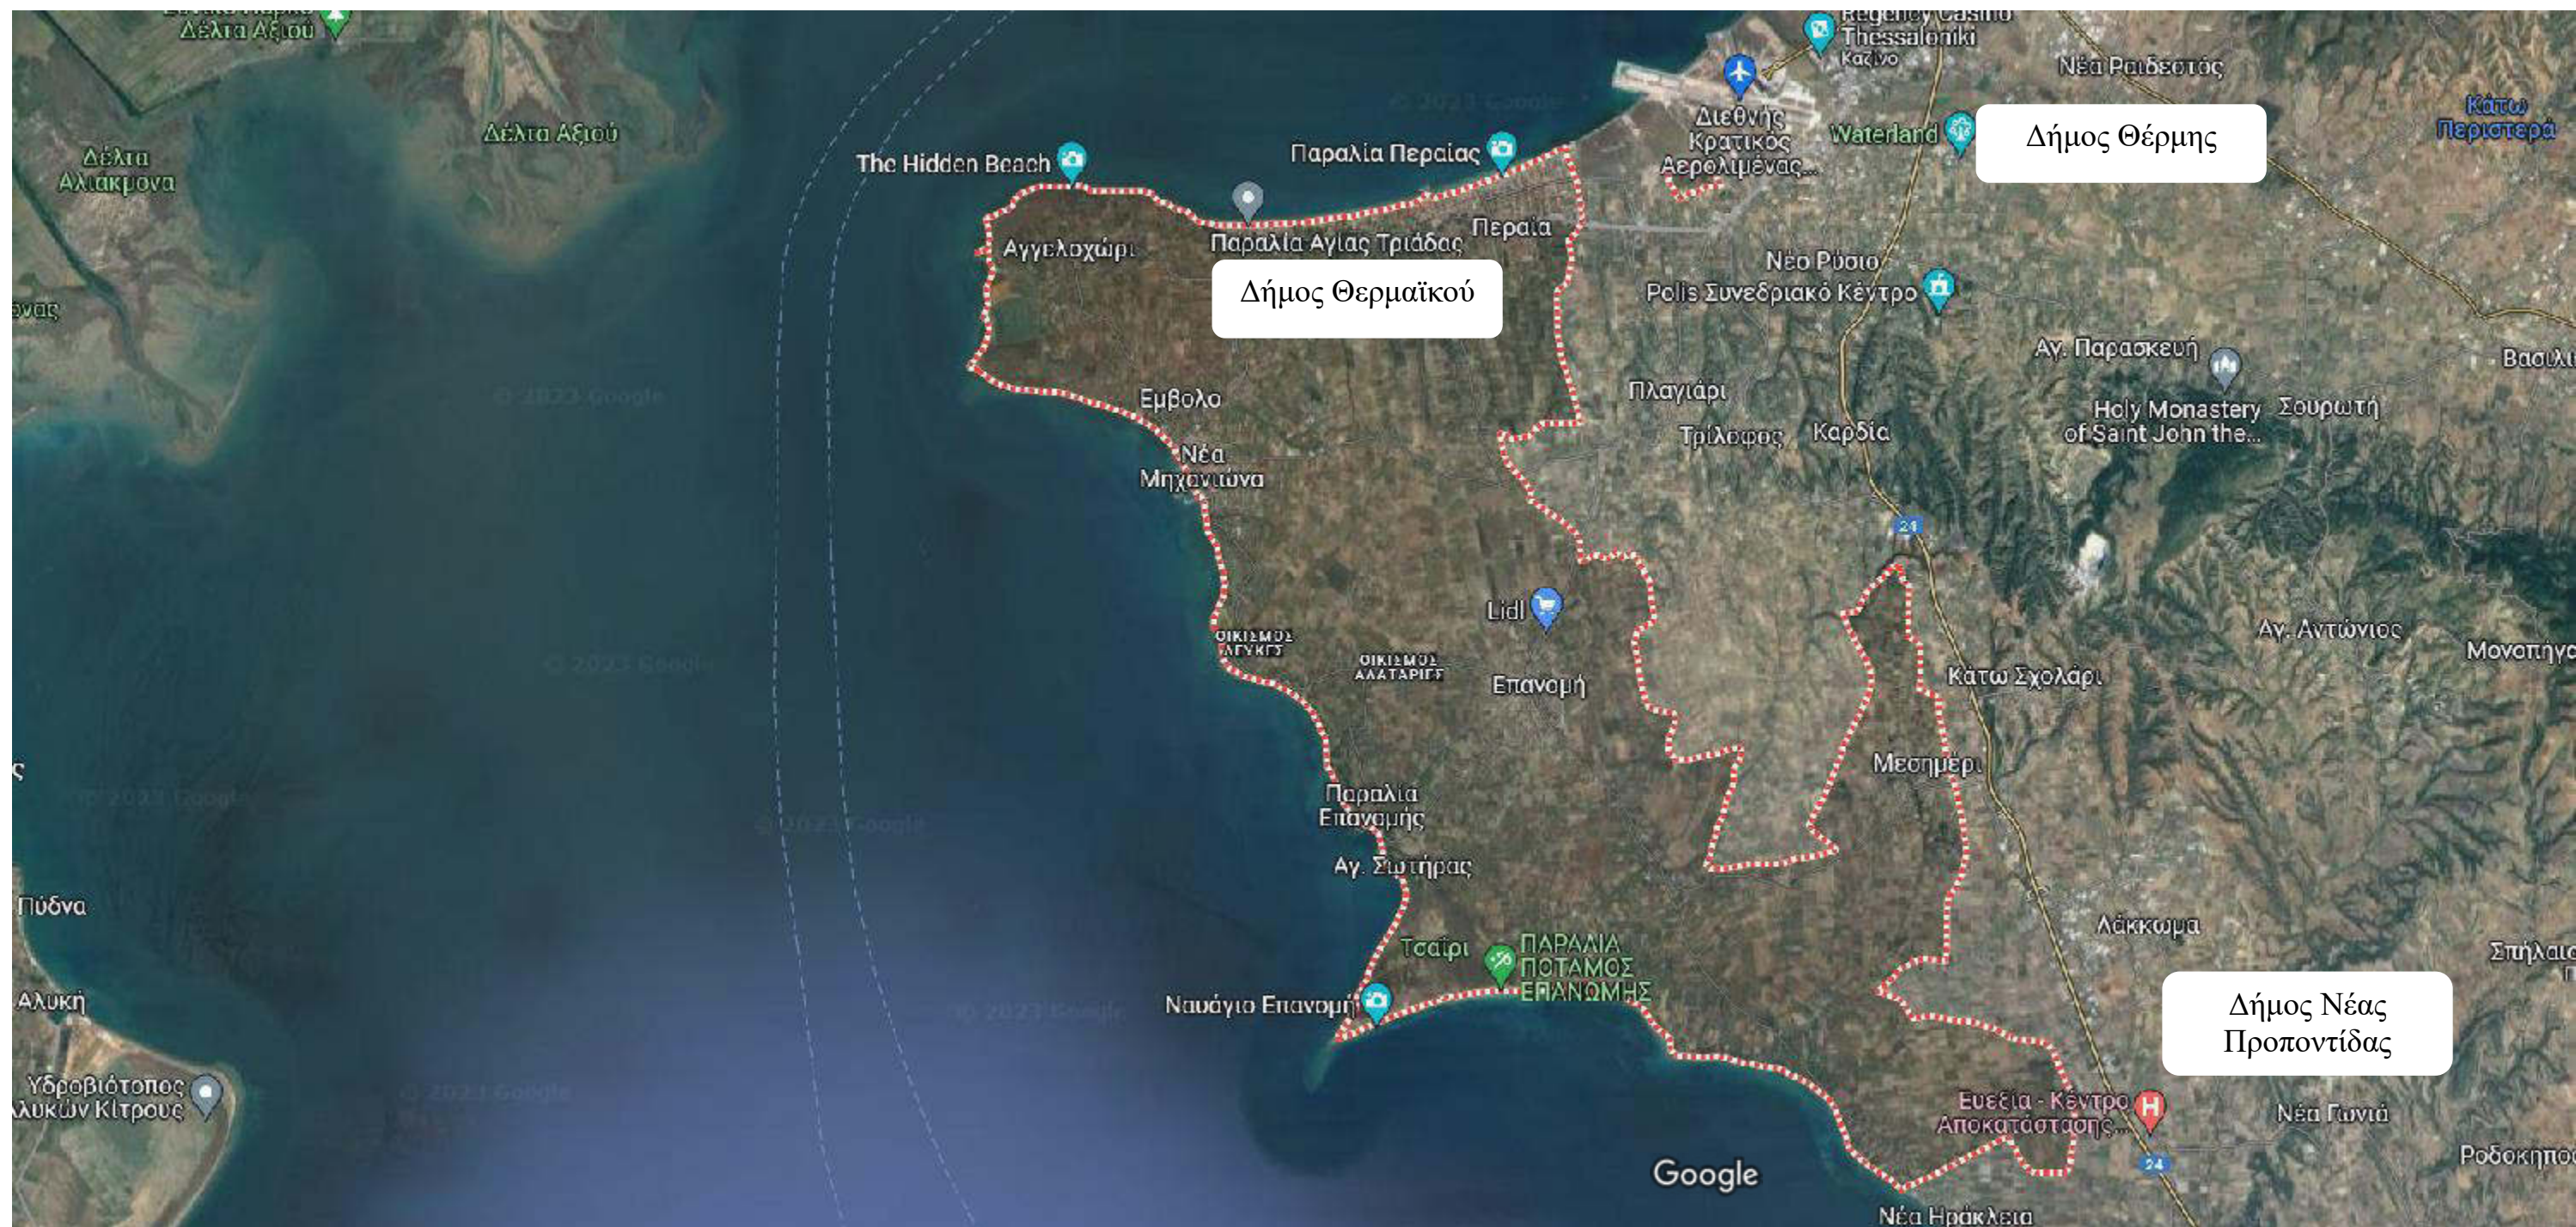

ΥΠΟΜΝΗΜΑ

A/A	ΔΗΜΟΤΙΚΟ ΔΙΑΜΕΡΙΣΜΑ	ΧΩΡΟΣ ΣΥΓΚΕΝΤΡΩΣΗΣ	ΤΟΠΟΘΕΣΙΑ – ΠΕΡΙΟΧΗ	ΑΝΑΦΟΡΑ ΣΕ ΧΑΡΤΗ
1	Περαία	Π 1	Πάρκο Goodys	Αλσύλλιο 1, Αλσύλλιο 2
2	Περαία	Π 2	Πάρκο Εκκλησίας, οδός Κύπρου & Ανατολικής Θράκης	Αλσύλλιο 1, Αλσύλλιο 2
3	Περαία	Π 3	ΑΒ Βασιλόπουλος, Λεωφόρος Θεσσαλονίκης 62	Αλσύλλιο 1, Αλσύλλιο 3
4	Περαία	Π 4	Τεχνική Υπηρεσία, Λεωφόρος Θεσσαλονίκης 10	Αλσύλλιο 2
5	Νέοι Επιβάτες	ΝΕ 1	Πάρκινγκ Μασούτη, οδος 25^{ης} Μαρτίου & λεωφ. Θεσσαλονίκης	Αλσύλλιο 3, Αλσύλλιο 5
6	Νέοι Επιβάτες	ΝΕ 2	Πάρκο 25^{ης} Μαρτίου & Ανθέων	Αλσύλλιο 3, Αλσύλλιο 4, Αλσύλλιο 5
7	Νέοι Επιβάτες	ΝΕ 3	Πλατεία, παραλία	Αλσύλλιο 4
8	Νέοι Επιβάτες	ΝΕ 4	Παραλία Νέων Επιβατών, Π. Κουντουριώτου	Αλσύλλιο 5, Αλσύλλιο 6
9	Αγία Τριάδα	ΑΤ 1	Μπροστά από ΚΑΑΥ	Αλσύλλιο 7
10	Αγία Τριάδα	ΑΤ 2	Παραλία	Αλσύλλιο 8
11	Αγία Τριάδα	ΑΤ 3	Προβλήτα	Αλσύλλιο 9, Αλσύλλιο 10/11
12	Αγία Τριάδα	ΑΤ 4	Μνημείο Πεσόντων Υπέρ Πατρίδος – Παραλία	Αλσύλλιο 10/11
13	Αγία Τριάδα	ΑΤ 5	Χώρος παραλίας ανάμεσα στο ΠΙΚΠΑ και το ΑΚΤΙΟ	Αλσύλλιο 10/11
14	Επανομή	Ε 1	Βόρειο όριο οικισμού	Αλσύλλιο 12
15	Επανομή	Ε 2	Ανατολικά του οικισμού	Αλσύλλιο 12
16	Επανομή	Ε 3	Βόρειο όριο του οικισμού – Διασταύρωση	Αλσύλλιο 13
17	Επανομή	Ε 4	Λιμανάκι	Αλσύλλιο 14
18	Επανομή	Ε 5	1^ο Δημοτικό Σχολείο, Σχολείου 17	Αλσύλλιο 15, Αλσύλλιο 16
19	Επανομή	Ε 6	Πλατεία Ιωάννου Μεταξά	Αλσύλλιο 15, Αλσύλλιο 16
20	Επανομή	Ε 7	Νέο Πάρκο	Αλσύλλιο 15, Αλσύλλιο 16
21	Μεσημέρι	Μ 1	Γήπεδο	Αλσύλλιο 17
22	Μεσημέρι	Μ 2	Εκκλησία Αγίου Γεωργίου – Πάρκο	Αλσύλλιο 17