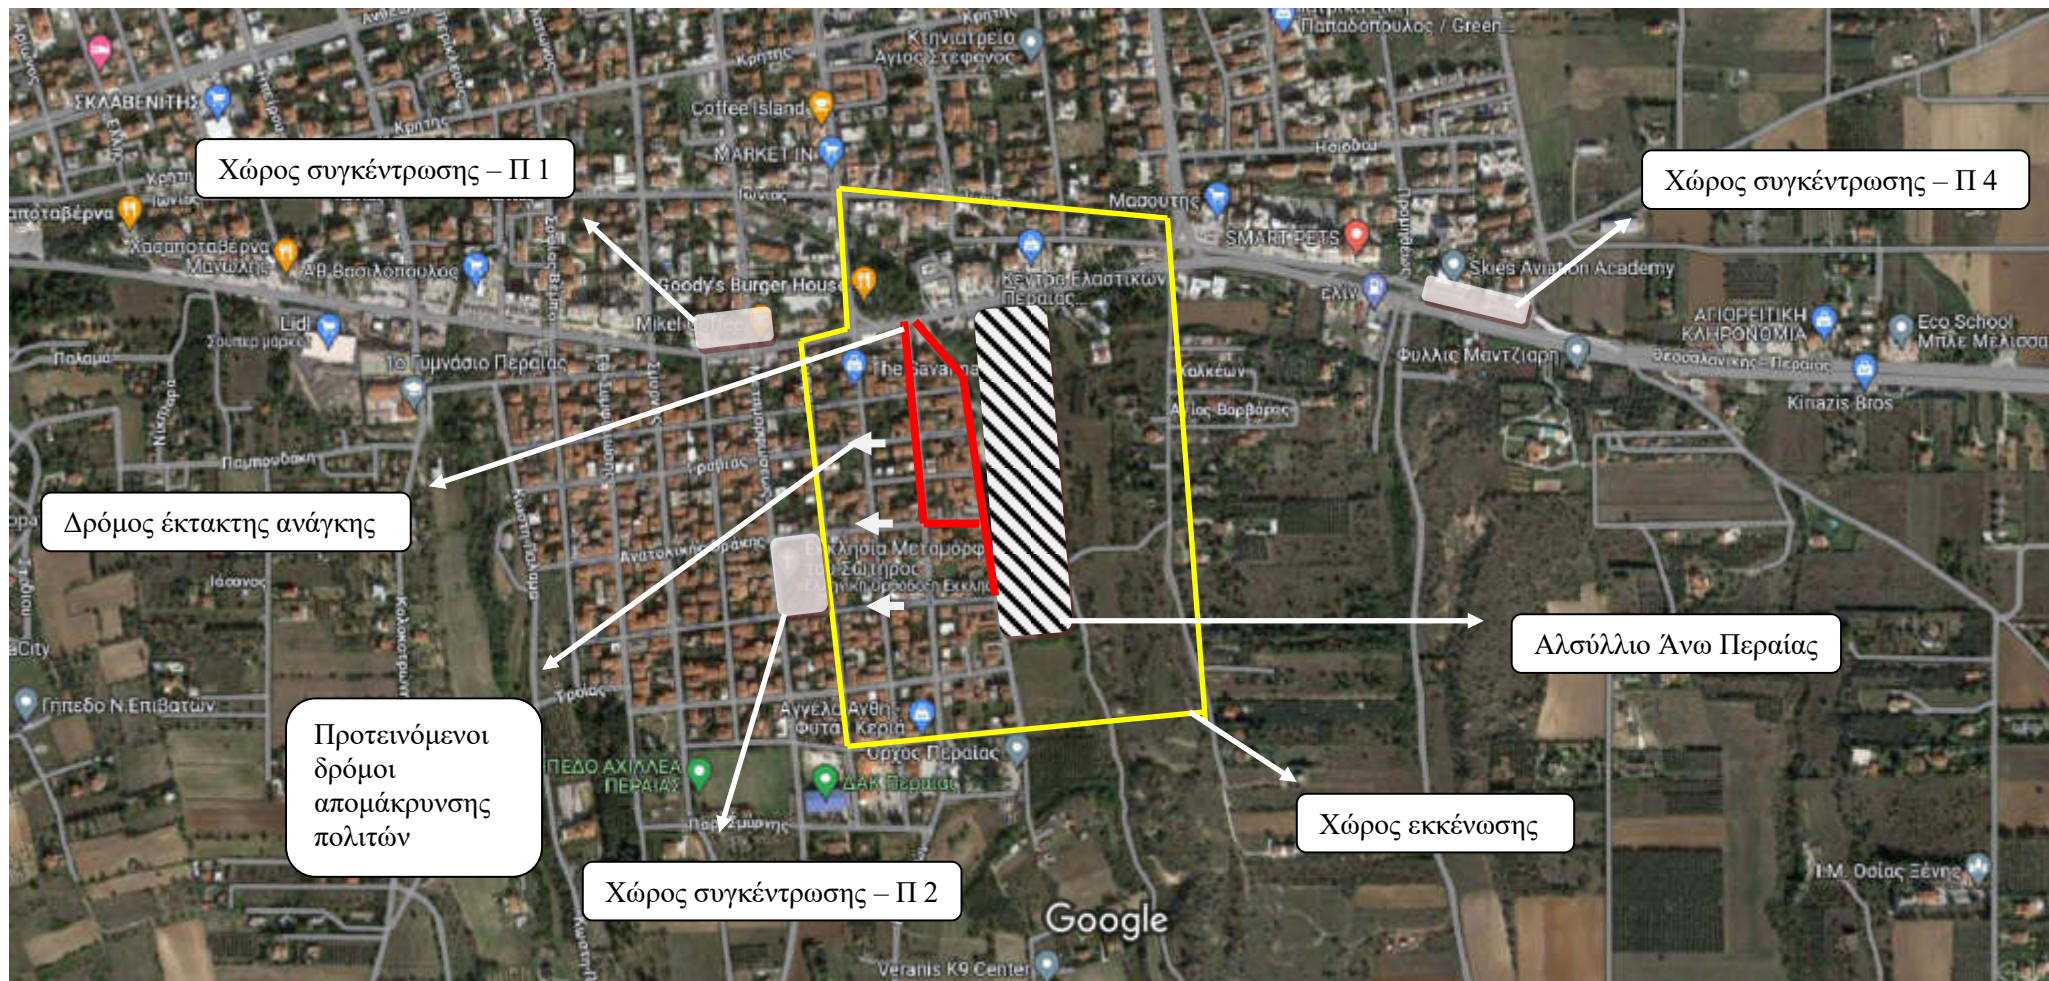

Σε περίπτωση που ληφθεί η απόφαση οργανωμένης απομάκρυνσης οι πολίτες θα οδηγηθούν στους παρακάτω χώρους φιλοξενίας, με ευθύνη του Δήμου:

1. ΠΕΡΑΙΑ - Γήπεδο Αχιλλέα-Κλειστό Γυμναστήριο
2. ΠΕΡΑΙΑ - ΚΑΠΠΑ 2000
3. Ν. ΜΗΧΑΝΙΩΝΑ - Δημοτικό Γυμναστήριο «Ανείας»

ΥΠΟΜΝΗΜΑ

A/A	ΔΗΜΟΤΙΚΟ ΔΙΑΜΕΡΙΣΜΑ	ΧΩΡΟΣ ΣΥΓΚΕΝΤΡΩΣΗΣ	ΤΟΠΟΘΕΣΙΑ – ΠΕΡΙΟΧΗ	ΑΝΑΦΟΡΑ ΣΕ ΧΑΡΤΗ
1	Περαία	Π 1	Πάρκο Goodys	Αλσύλλιο 1, Αλσύλλιο 2
2	Περαία	Π 2	Πάρκο Εκκλησίας, οδός Κύπρου & Ανατολικής Θράκης	Αλσύλλιο 1, Αλσύλλιο 2
3	Περαία	Π 3	ΑΒ Βασιλόπουλος, Λεωφόρος Θεσσαλονίκης 62	Αλσύλλιο 1, Αλσύλλιο 3
4	Περαία	Π 4	Τεχνική Υπηρεσία, Λεωφόρος Θεσσαλονίκης 10	Αλσύλλιο 2
5	Νέοι Επιβάτες	ΝΕ 1	Πάρκινγκ Μασούτη, οδος 25 ^{ης} Μαρτίου & λεωφ. Θεσσαλονίκης	Αλσύλλιο 3, Αλσύλλιο 5
6	Νέοι Επιβάτες	ΝΕ 2	Πάρκο 25 ^{ης} Μαρτίου & Ανθέων	Αλσύλλιο 3, Αλσύλλιο 4, Αλσύλλιο 5
7	Νέοι Επιβάτες	ΝΕ 3	Πλατεία, παραλία	Αλσύλλιο 4
8	Νέοι Επιβάτες	ΝΕ 4	Παραλία Νέων Επιβατών, Π. Κουντουριώτου	Αλσύλλιο 5, Αλσύλλιο 6
9	Αγία Τριάδα	ΑΤ 1	Μπροστά από ΚΑΑΥ	Αλσύλλιο 7
10	Αγία Τριάδα	ΑΤ 2	Παραλία	Αλσύλλιο 8
11	Αγία Τριάδα	ΑΤ 3	Προβλήτα	Αλσύλλιο 9, Αλσύλλιο 10/11
12	Αγία Τριάδα	ΑΤ 4	Μνημείο Πεσόντων Υπέρ Πατρίδος – Παραλία	Αλσύλλιο 10/11
13	Αγία Τριάδα	ΑΤ 5	Χώρος παραλίας ανάμεσα στο ΠΙΚΠΑ και το ΑΚΤΙΟ	Αλσύλλιο 10/11
14	Επανομή	Ε 1	Βόρειο όριο οικισμού	Αλσύλλιο 12
15	Επανομή	Ε 2	Ανατολικά του οικισμού	Αλσύλλιο 12
16	Επανομή	Ε 3	Βόρειο όριο του οικισμού – Διασταύρωση	Αλσύλλιο 13
17	Επανομή	Ε 4	Λιμανάκι	Αλσύλλιο 14
18	Επανομή	Ε 5	1 ^ο Δημοτικό Σχολείο, Σχολείου 17	Αλσύλλιο 15, Αλσύλλιο 16
19	Επανομή	Ε 6	Πλατεία Ιωάννου Μεταξά	Αλσύλλιο 15, Αλσύλλιο 16
20	Επανομή	Ε 7	Νέο Πάρκο	Αλσύλλιο 15, Αλσύλλιο 16
21	Μεσημέρι	Μ 1	Γήπεδο	Αλσύλλιο 17
22	Μεσημέρι	Μ 2	Εκκλησία Αγίου Γεωργίου – Πάρκο	Αλσύλλιο 17

Ασύλλιο 1 – Περαία – Ανδρομέδα

Αλσύλλιο 2 – Περαία – Άνω Περαία

Αλσύλλιο 3 – Περαία – Οικισμός Πευκάκια

Ασύλλιο 4 – Νέοι Επιβάτες – Άνω Νέων Επιβατών

Ασύλλιο 5 - Νέοι Επιβάτες – Οικισμός Νέα Ελβετία

Αλσύλλιο 6 - Νέοι Επιβάτες – Οικισμός Πανόραμα ΟΤΕ